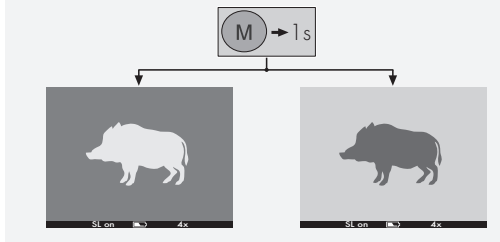

White Hot/Black Hot

tM35.2 + tMA Setting

SWAROLIGHT

tM35.2

QUICK GUIDE

Swarovski-Optik AG & Co KG.
 6067 Absam, Austria
 Tel. 00800/32425056
 customerservice@swarovskioptik.com
 SWAROVSKIOPTIK.COM

BA-742-17, 03/2024