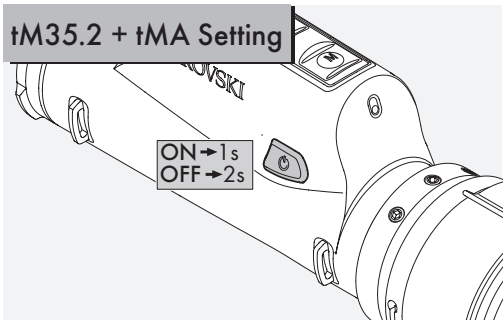

White Hot/Black Hot

tM35.2 + tMA Setting

SWAROLIGHT

tM35.2

QUICK GUIDE

Swarovski-Optik AG & Co KG.
 6067 Absam, Austria
 Tel. 00800/32425056
 customerservice@swarovskioptik.com
 SWAROVSKIOPTIK.COM

BA-742-17, 03/2024