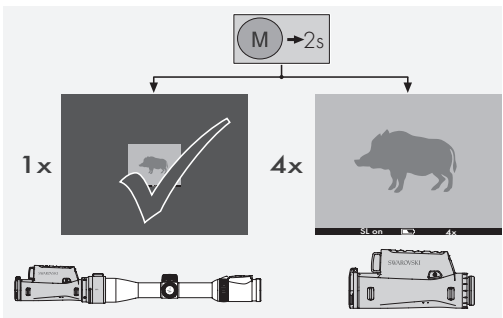

White Hot/Black Hot

tM35.2 + tMA Setting

SWAROLIGHT

tM35.2

QUICK GUIDE

Swarovski-Optik AG & Co KG.
 6067 Absam, Austria
 Tel. 00800/32425056
 customerservice@swarovskioptik.com
 SWAROVSKIOPTIK.COM

BA-742-17, 03/2024