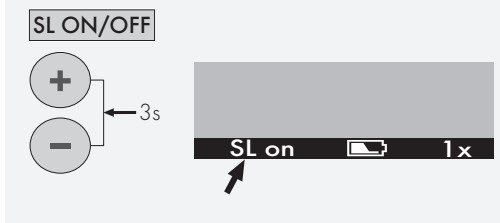

White Hot/Black Hot

tM35.2 + tMA Setting

SWAROLIGHT

tM35.2

QUICK GUIDE

Swarovski-Optik AG & Co KG.
 6067 Absam, Austria
 Tel. 00800/32425056
 customerservice@swarovskioptik.com
 SWAROVSKIOPTIK.COM

BA-742-17, 03/2024